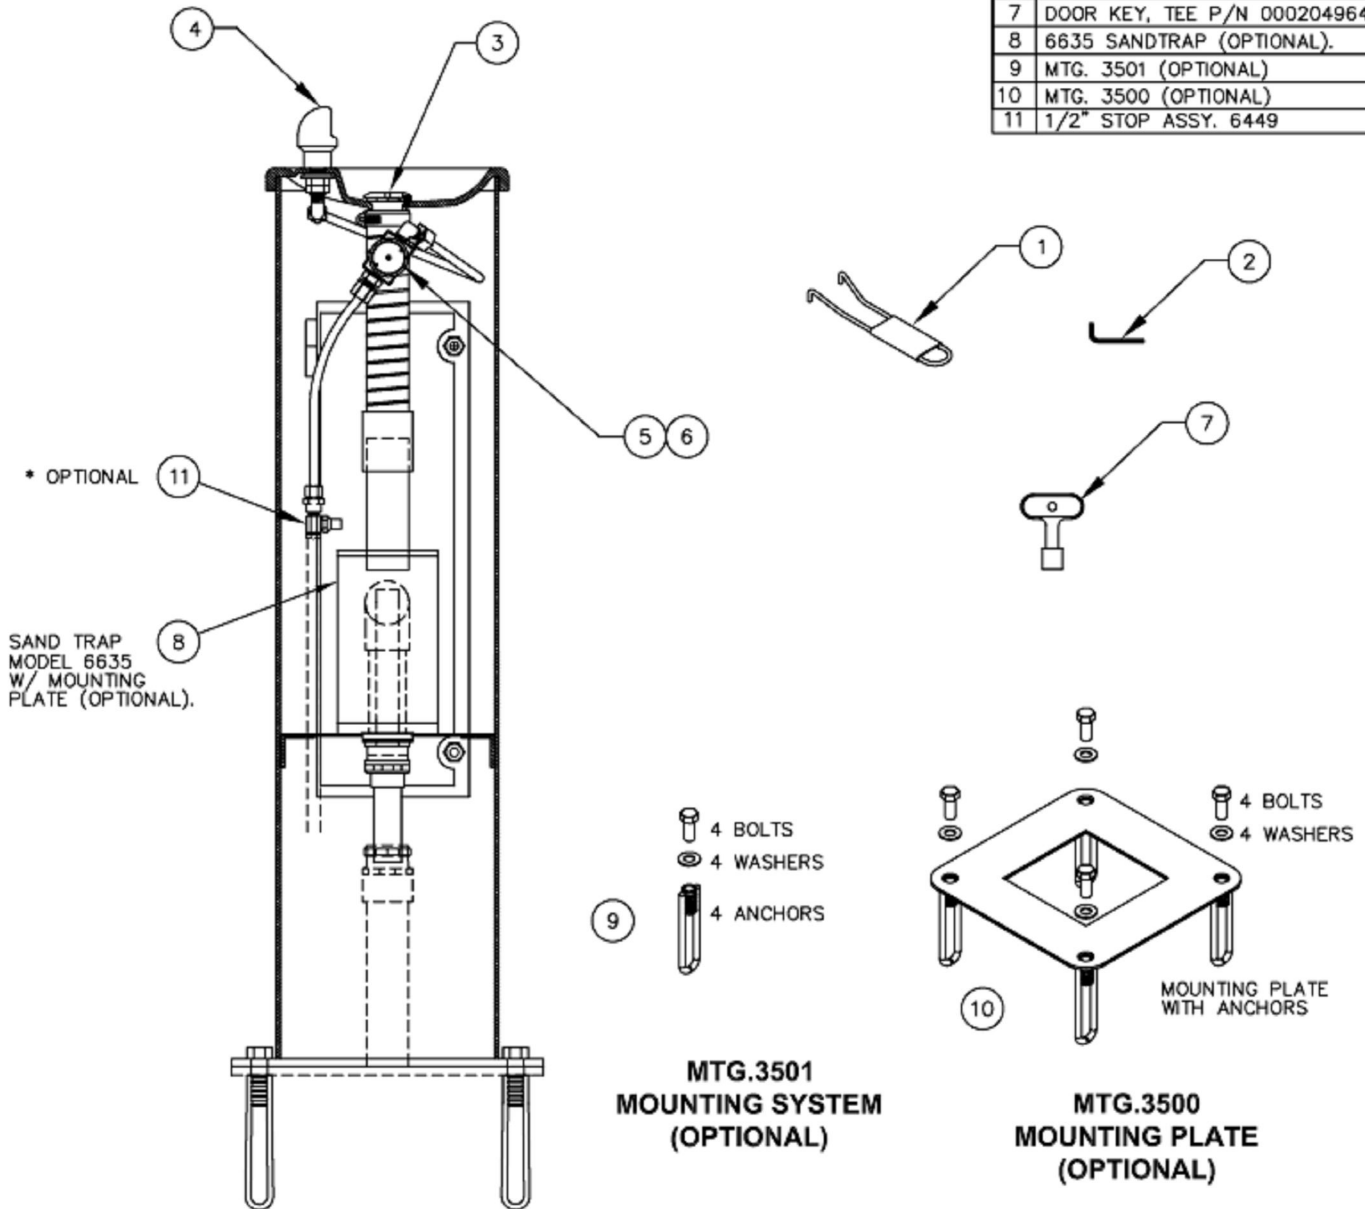

PARTS BREAKDOWN

Haws 3501

ITEM	DESCRIPTION
1	SPANNER WRENCH P/N 0006983506
2	KEY 5/32" HEX PINNED P/N 0002981127
3	STRAINER, 6452
4	BUBBLER HEAD 5703M
5	PUSH BTN ASS'Y PBA7
6	VALVE 5874
7	DOOR KEY, TEE P/N 0002049640
8	6635 SANDTRAP (OPTIONAL).
9	MTG. 3501 (OPTIONAL)
10	MTG. 3500 (OPTIONAL)
11	1/2" STOP ASSY. 6449