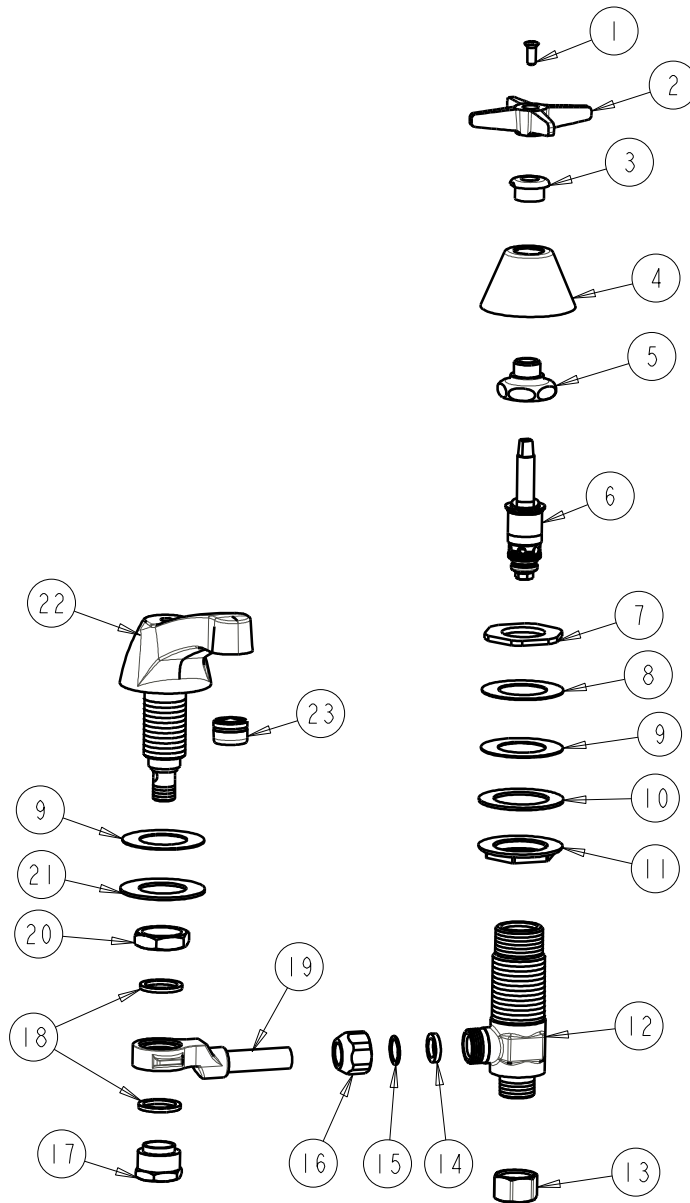

a Geberit company

2100 South Clearwater Drive
Des Plaines, IL 60018
Phone: 847-803-5000
Fax: 847-803-5454
www.chicagofaucets.com

REPAIR PARTS

BY: JAR DATE: 02-01-08
CHK: *[Signature]* REV:

FITTING NO.

403-CWCP

SUBMITTED MODEL NO.

ITEM NO.

FOR TECHNICAL ASSISTANCE
1-800-TEC-TRUE (1-800-832-8783)

ITEM	PART NO.	DESCRIPTION	ITEM	PART NO.	DESCRIPTION
1	420-010JKRCF	SCREW, 10-32 UNC PH 1/2	13	49-005JKRBF	COUPLING NUT
2	634-COLDJKCP	4-ARM HANDLE ASSEMBLY	14	200-010JKNF	RUBBER WASHER
3	422-113JKCP	ESCUTCHEON NUT	15	250-027JKRBF	BRASS WASHER
4	250-180JKCP	ESCUTCHEON	16	49-031JKRBF	COUPLING NUT
5	274-004JKRBF	CAP NUT	17	872-102JKRBF	NUT
6	377-XTLHJKNF	LH QUATURN CARTRIDGE	18	250-200JKNF	GASKET
7	308-003JKRBF	LOCKNUT	19	250-197KJKRBF	R.H. SWIVEL ASSEMBLY
8	888-006JKRBF	BRASS WASHER	20	250-054JKRBF	LOCKNUT
9	739-056JKNF	RUBBER WASHER	21	50-014JKNF	STEEL WASHER
10	55-010JKNF	STEEL WASHER	22	—	SPOUT ASSEMBLY
11	250-004JKRBF	LOCKNUT	23	E12JKCP	SOFTFLO OUTLET
12	250-094KJKRBF	VALVE BODY ASSEMBLY			